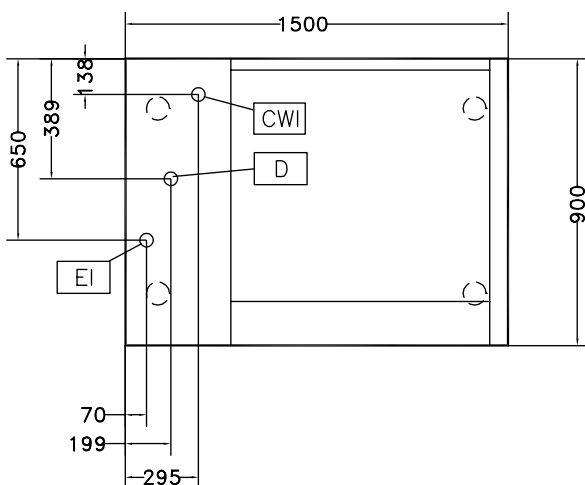

Constructie

- Volledige constructie van roestvrijstaal 1.4301 (AISI304).
- De kuip heeft per cyclus een capaciteit van 10 kg lichte groenten of 40 kg zware groenten.

Goedkeuring

Front aanzicht

Zij aanzicht

CWI = Koud water invoer 1
 D = Afvoer
 EI = Elektrische aansluiting

Boven aanzicht

Elektra

Voltage	
660034 (LV300R)	400 V/3N ph/50 Hz
Elektrisch max. vermogen	1.2 kW

Water

Afvoer aansluiting	2"
Water toevoer leiding, koud/ warm	1"

Algemene gegevens

Effectieve kuip capaciteit	300 liter
Belading per cyclus, lichte groente	10 kg
Belading per cyclus, zware groente	40 kg
Externe afmetingen, lengte	1500 mm
Externe afmetingen, breedte	900 mm
Externe afmetingen, hoogte	850 mm
Gewicht, netto (kg)	190
Waterdichtheid index	IP25