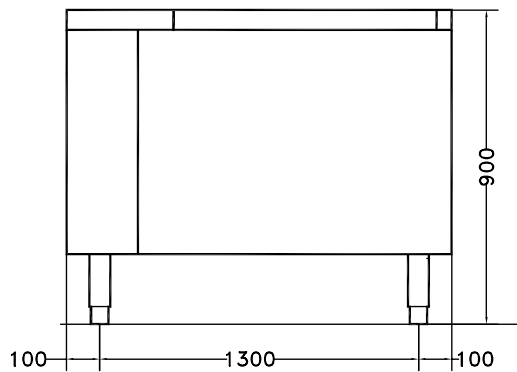

Constructie

- Volledige constructie van roestvrijstaal 1.4301 (AISI304).
- De kuip heeft per cyclus een capaciteit van 10 kg lichte groenten of 40 kg zware groenten.

Goedkeuring

Front aanzicht

Zij aanzicht

Algemene gegevens

Effectieve kuip capaciteit	300 liter
Belading per cyclus, lichte groente	10 kg
Belading per cyclus, zware groente	40 kg
Externe afmetingen, lengte	1500 mm
Externe afmetingen, breedte	900 mm
Externe afmetingen, hoogte	850 mm
Gewicht, netto (kg)	190
Waterdichtheid index	IP25