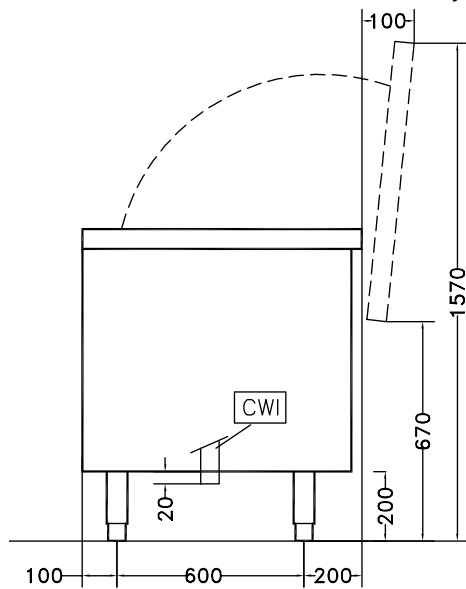

Constructie

- Volledige constructie van roestvrijstaal 1.4301 (AISI304).
- De kuip heeft per cyclus een capaciteit van 10 kg lichte groenten of 40 kg zware groenten.

Goedkeuring

Front aanzicht

Zij aanzicht

CWI = Koud water invoer 1
 D = Afvoer
 EI = Elektrische aansluiting

Boven aanzicht

Elektra

Voltage	
660034 (LV300R)	400 V/3N ph/50 Hz
Elektrisch max. vermogen	1.2 kW

Water

Afvoer aansluiting	2"
Water toevoer leiding, koud/ warm	1"

Algemene gegevens

Effectieve kuip capaciteit	300 liter
Belading per cyclus, lichte groente	10 kg
Belading per cyclus, zware groente	40 kg
Externe afmetingen, lengte	1500 mm
Externe afmetingen, breedte	900 mm
Externe afmetingen, hoogte	850 mm
Gewicht, netto (kg)	190
Waterdichtheid index	IP25